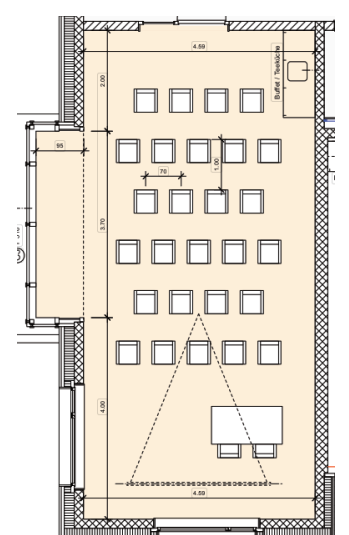

Bestuhlungsplan Mehrzweckraum Residenza Dulezi

1 Standard 32 Plätze

2 Blocktische 32 Plätze

3 Einzeltische A 28 Plätze

4 Einzeltische B 32 Plätze

5 Einzeltische C 28 Plätze

6 Seminar 16 Plätze

7 Sitzungstisch 16 Plätze

8 U-Form 16 Plätze

9 Kino 27 Plätze