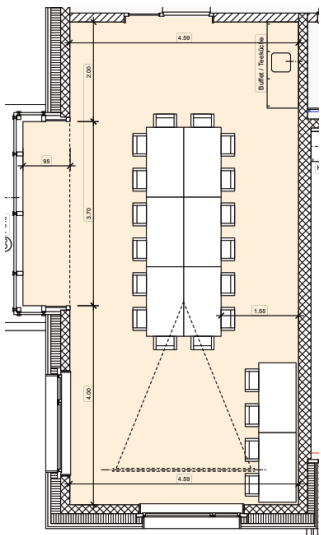

Bestuhlungsplan Mehrzweckraum Residenza Dulezi

1 Standard 32 Plätze

2 Blocktische 32 Plätze

3 Einzeltische A 28 Plätze

4 Einzeltische B 32 Plätze

5 Einzeltische C 28 Plätze

6 Seminar 16 Plätze

7 Sitzungstisch 16 Plätze

8 U-Form 16 Plätze

9 Kino 27 Plätze