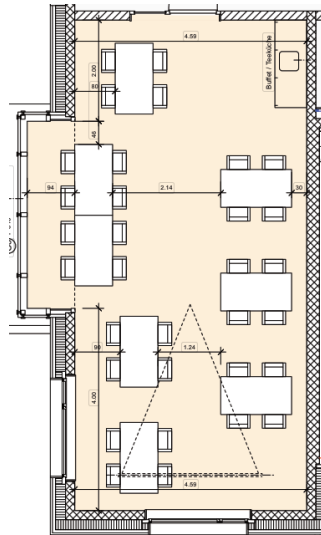

Bestuhlungsplan Mehrzweckraum Residenza Dulezi

1 Standard 32 Plätze

2 Blocktische 32 Plätze

3 Einzeltische A 28 Plätze

4 Einzeltische B 32 Plätze

5 Einzeltische C 28 Plätze

6 Seminar 16 Plätze

7 Sitzungstisch 16 Plätze

8 U-Form 16 Plätze

9 Kino 27 Plätze