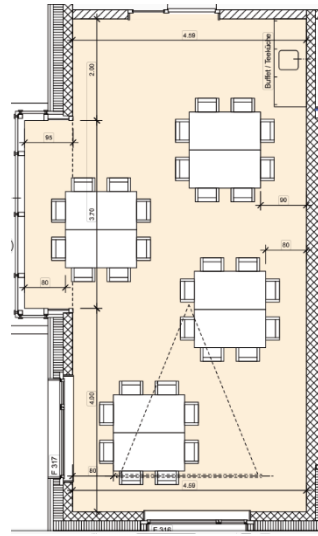

Bestuhlungsplan Mehrzweckraum Residenza Dulezi

1 Standard 32 Plätze

2 Blocktische 32 Plätze

3 Einzeltische A 28 Plätze

4 Einzeltische B 32 Plätze

5 Einzeltische C 28 Plätze

6 Seminar 16 Plätze

7 Sitzungstisch 16 Plätze

8 U-Form 16 Plätze

9 Kino 27 Plätze