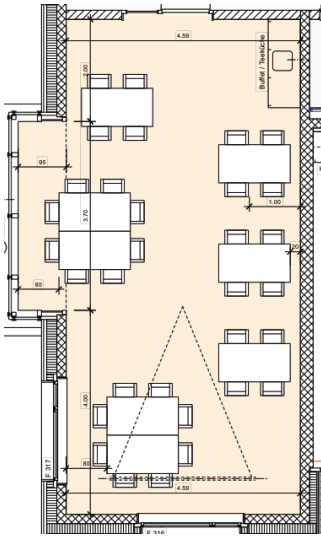

Bestuhlungsplan Mehrzweckraum Residenza Dulezi

1 Standard 32 Plätze

2 Blocktische 32 Plätze

3 Einzeltische A 28 Plätze

4 Einzeltische B 32 Plätze

5 Einzeltische C 28 Plätze

6 Seminar 16 Plätze

7 Sitzungstisch 16 Plätze

8 U-Form 16 Plätze

9 Kino 27 Plätze