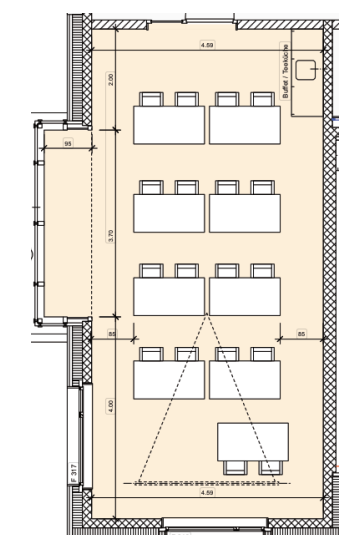

Bestuhlungsplan Mehrzweckraum Residenza Dulezi

1 Standard 32 Plätze

2 Blocktische 32 Plätze

3 Einzeltische A 28 Plätze

4 Einzeltische B 32 Plätze

5 Einzeltische C 28 Plätze

6 Seminar 16 Plätze

7 Sitzungstisch 16 Plätze

8 U-Form 16 Plätze

9 Kino 27 Plätze