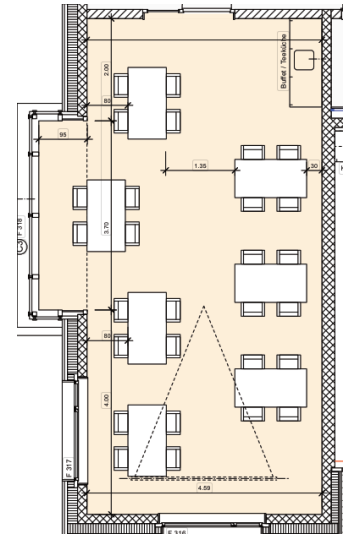

Bestuhlungsplan Mehrzweckraum Residenza Dulezi

1 Standard 32 Plätze

2 Blocktische 32 Plätze

3 Einzeltische A 28 Plätze

4 Einzeltische B 32 Plätze

5 Einzeltische C 28 Plätze

6 Seminar 16 Plätze

7 Sitzungstisch 16 Plätze

8 U-Form 16 Plätze

9 Kino 27 Plätze