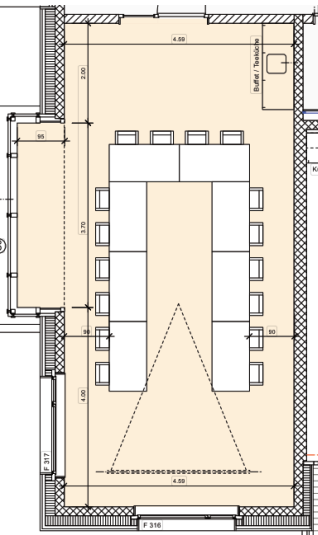

Bestuhlungsplan Mehrzweckraum Residenza Dulezi

1 Standard 32 Plätze

2 Blocktische 32 Plätze

3 Einzeltische A 28 Plätze

4 Einzeltische B 32 Plätze

5 Einzeltische C 28 Plätze

6 Seminar 16 Plätze

7 Sitzungstisch 16 Plätze

8 U-Form 16 Plätze

9 Kino 27 Plätze