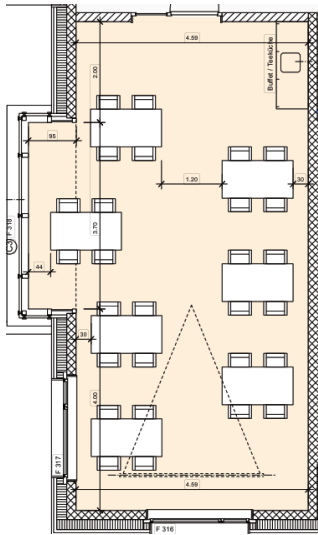

Bestuhlungsplan Mehrzweckraum Residenza Dulezi

1 Standard 32 Plätze

2 Blocktische 32 Plätze

3 Einzeltische A 28 Plätze

4 Einzeltische B 32 Plätze

5 Einzeltische C 28 Plätze

6 Seminar 16 Plätze

7 Sitzungstisch 16 Plätze

8 U-Form 16 Plätze

9 Kino 27 Plätze